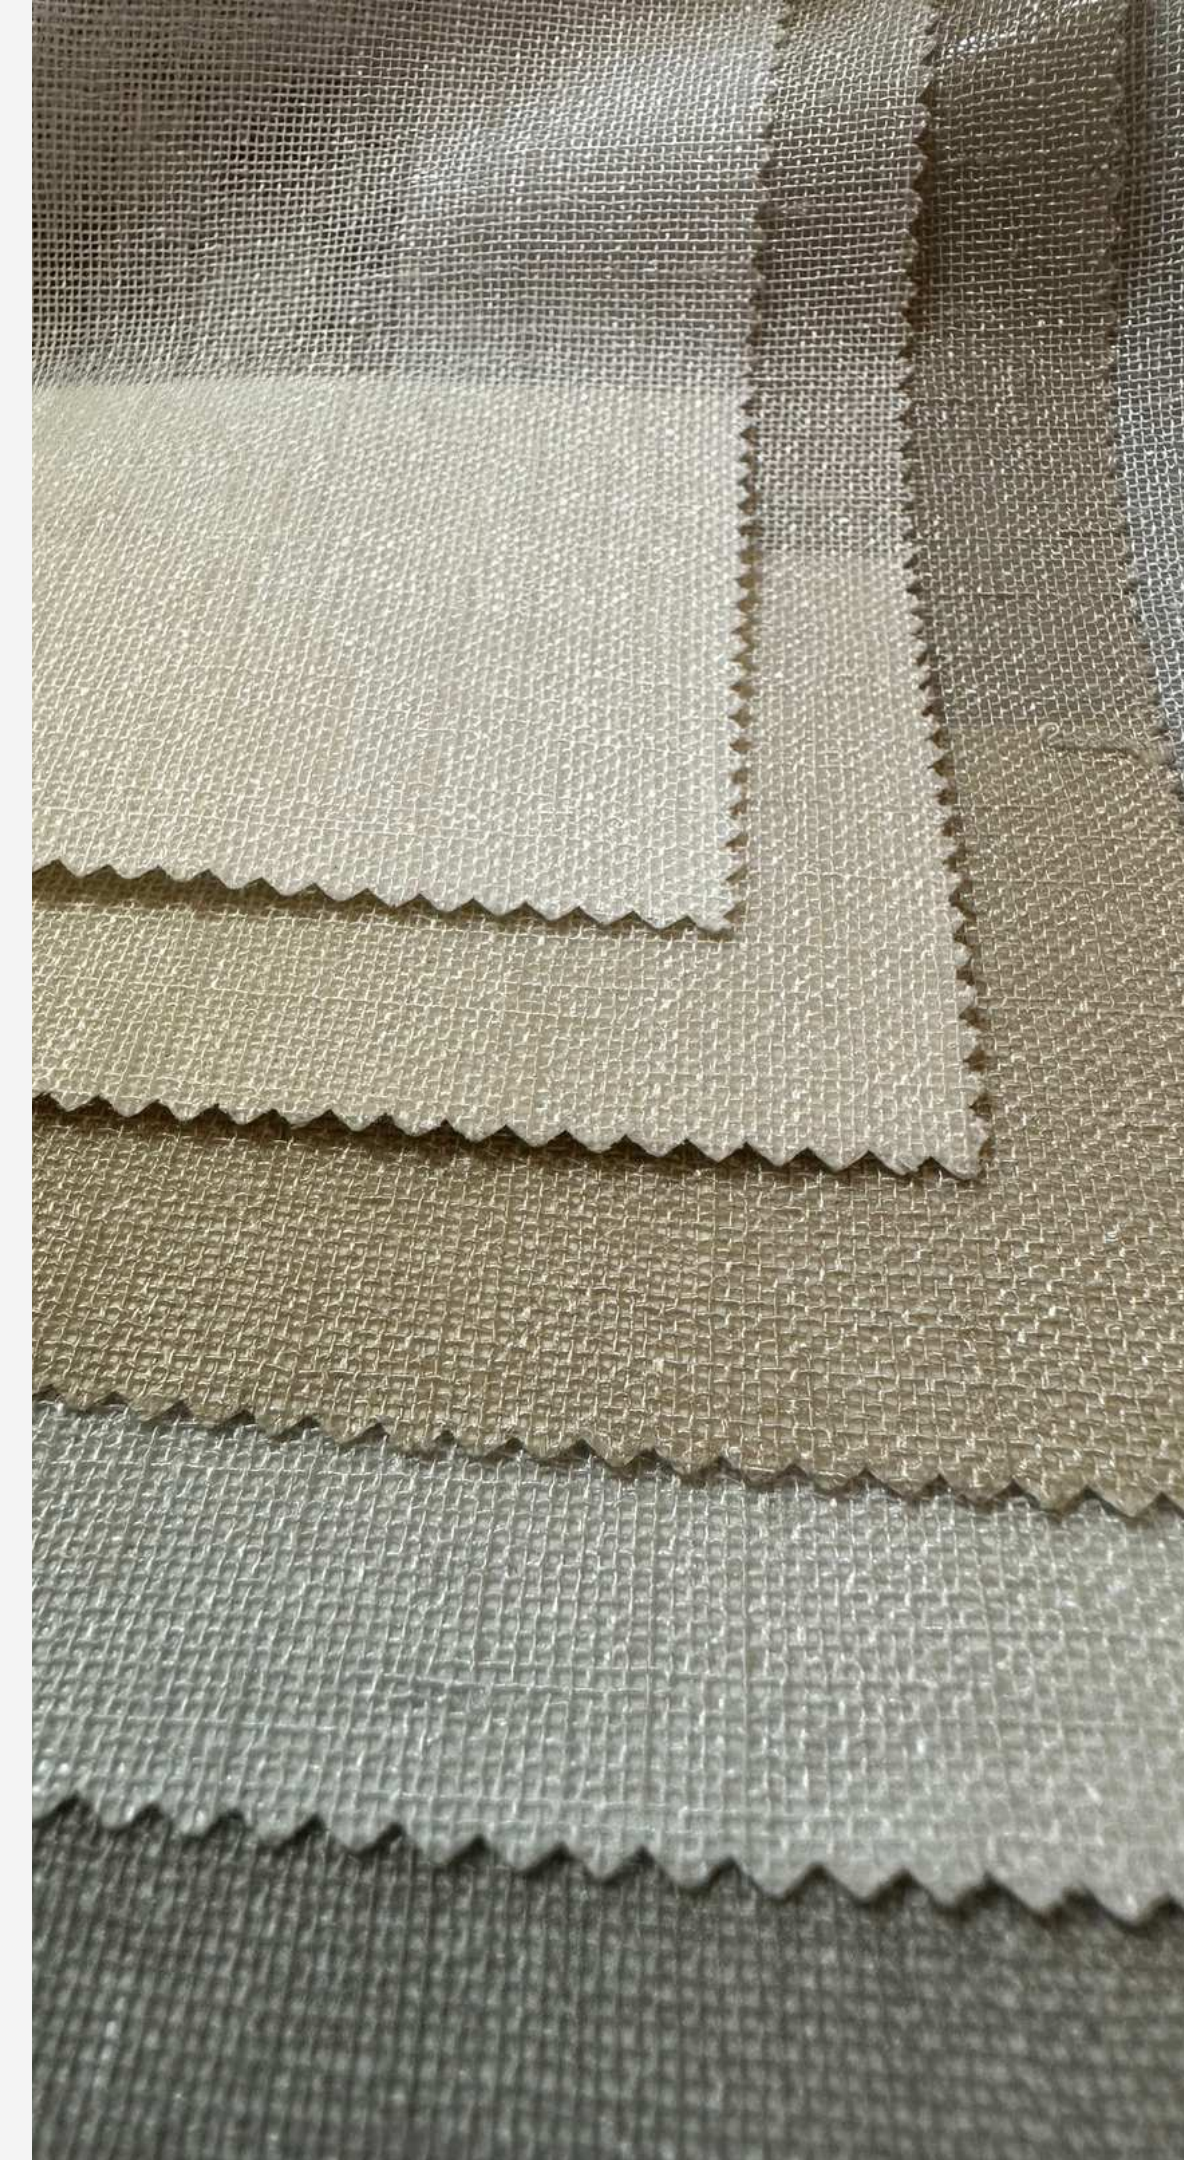

100% poliester
8 tonos disponibles

CAIRO

ANCHO: 3.00

100% poliester
4 tonos diferentes

AIDEN

ANCHO: 3.00

100% poliester
3 tonos disponibles

ENZO

ANCHO: 3.20

100% poliester
2 tonos diferentes

CLARA

ANCHO: 3.20

100% poliester
2 tonos disponibles

CAILYN

ANCHO: 3.00

100% poliester
2 tonos diferentes
peso: 116 gsm2