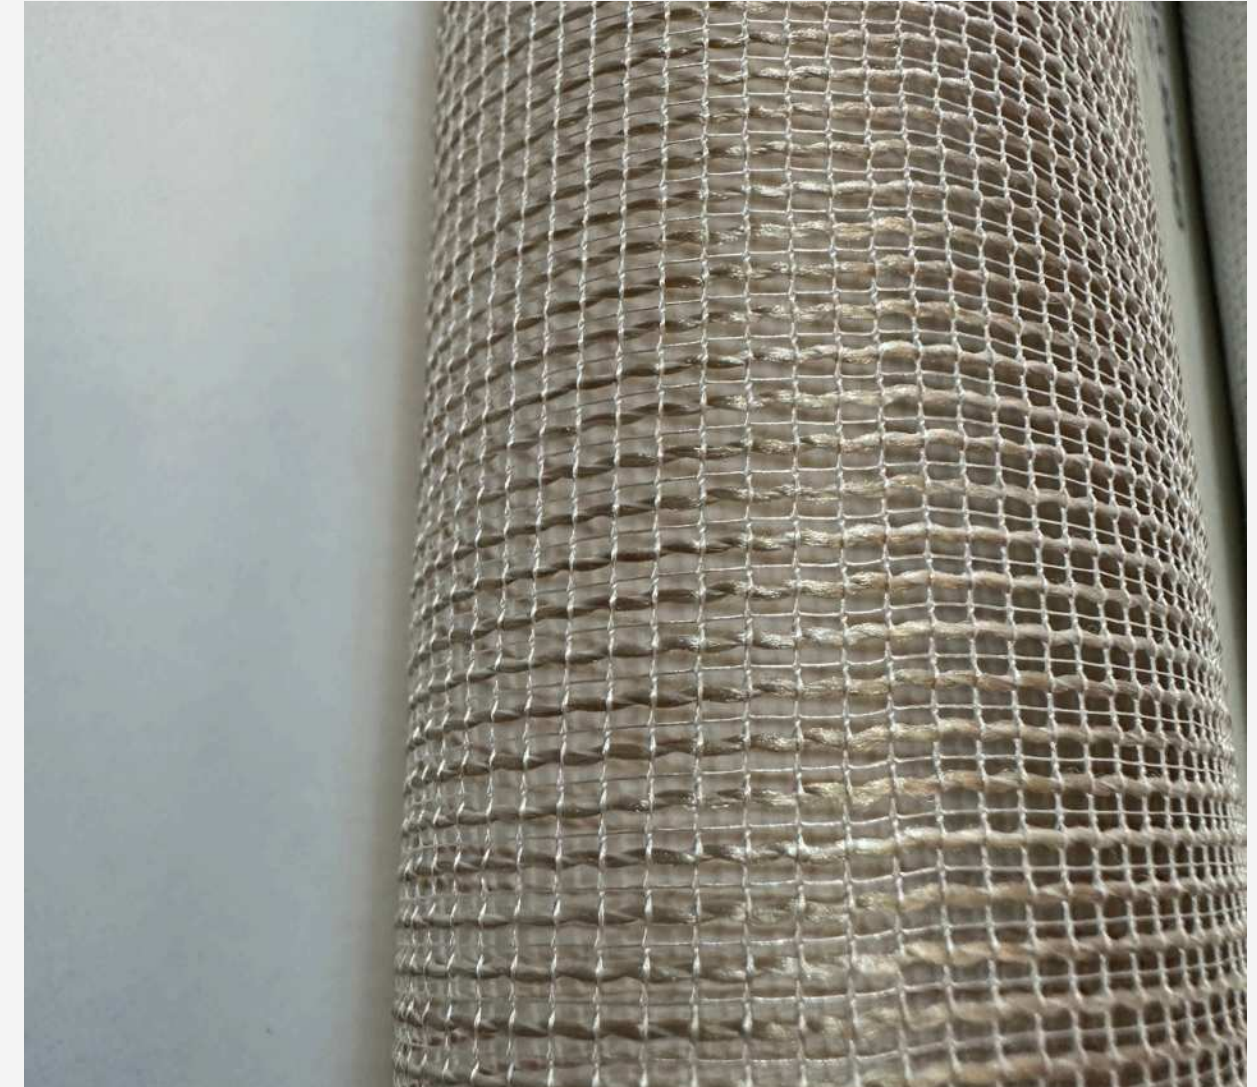

Características:

- Disponible en diferentes tipos de tela: translúcida, semiopaca y blackout
- Variedad de colores y medidas
- Fácil de lavar y mantener
- Instalación sin ganchos, directamente en barra

RUBY

ANCHO: 3.30

100% poliester
5 tonos diferentes
peso: 100 gsm2

SARA

ANCHO: 2.80

100% poliester
color: off white
peso: 80 gsm2

SIGRID

ANCHO: 3.00