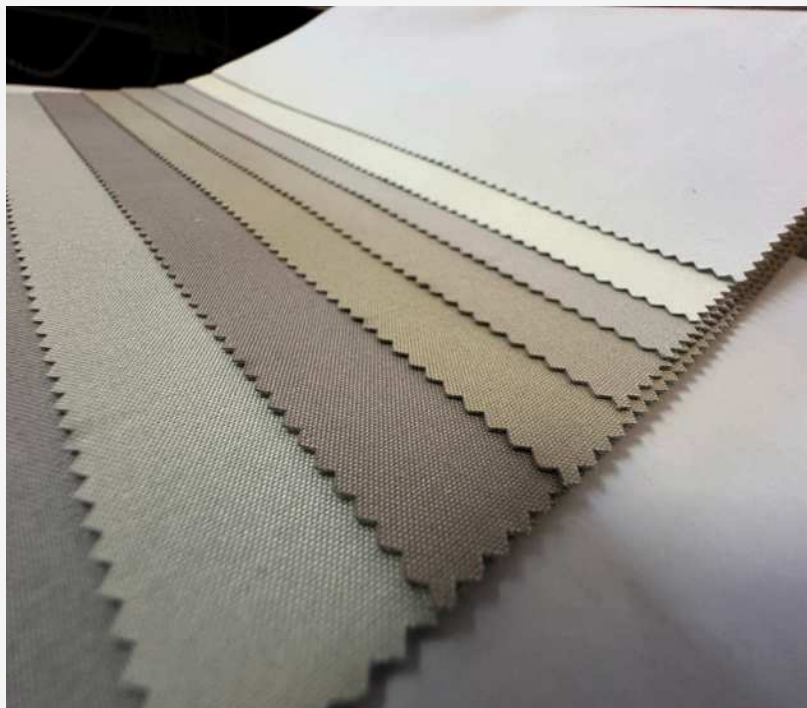

Características:

- Disponible en diferentes tipos de tela: translúcida, semiopaca y blackout
- Variedad de colores y medidas
- Fácil de lavar y mantener
- Instalación sin ganchos, directamente en barra

MALVA

ANCHO: 3.00

100% poliester
4 tonos diferentes

CHARLY

ANCHO: 3.00

Poliester 100%
3 tonos diferentes

ASHER

ANCHO : 3.00

100% poliester
8 tonos disponibles

CAIRO

ANCHO: 3.00

100% poliester
4 tonos diferentes

AIDEN

ANCHO: 3.00

100% poliester
3 tonos disponibles

ENZO